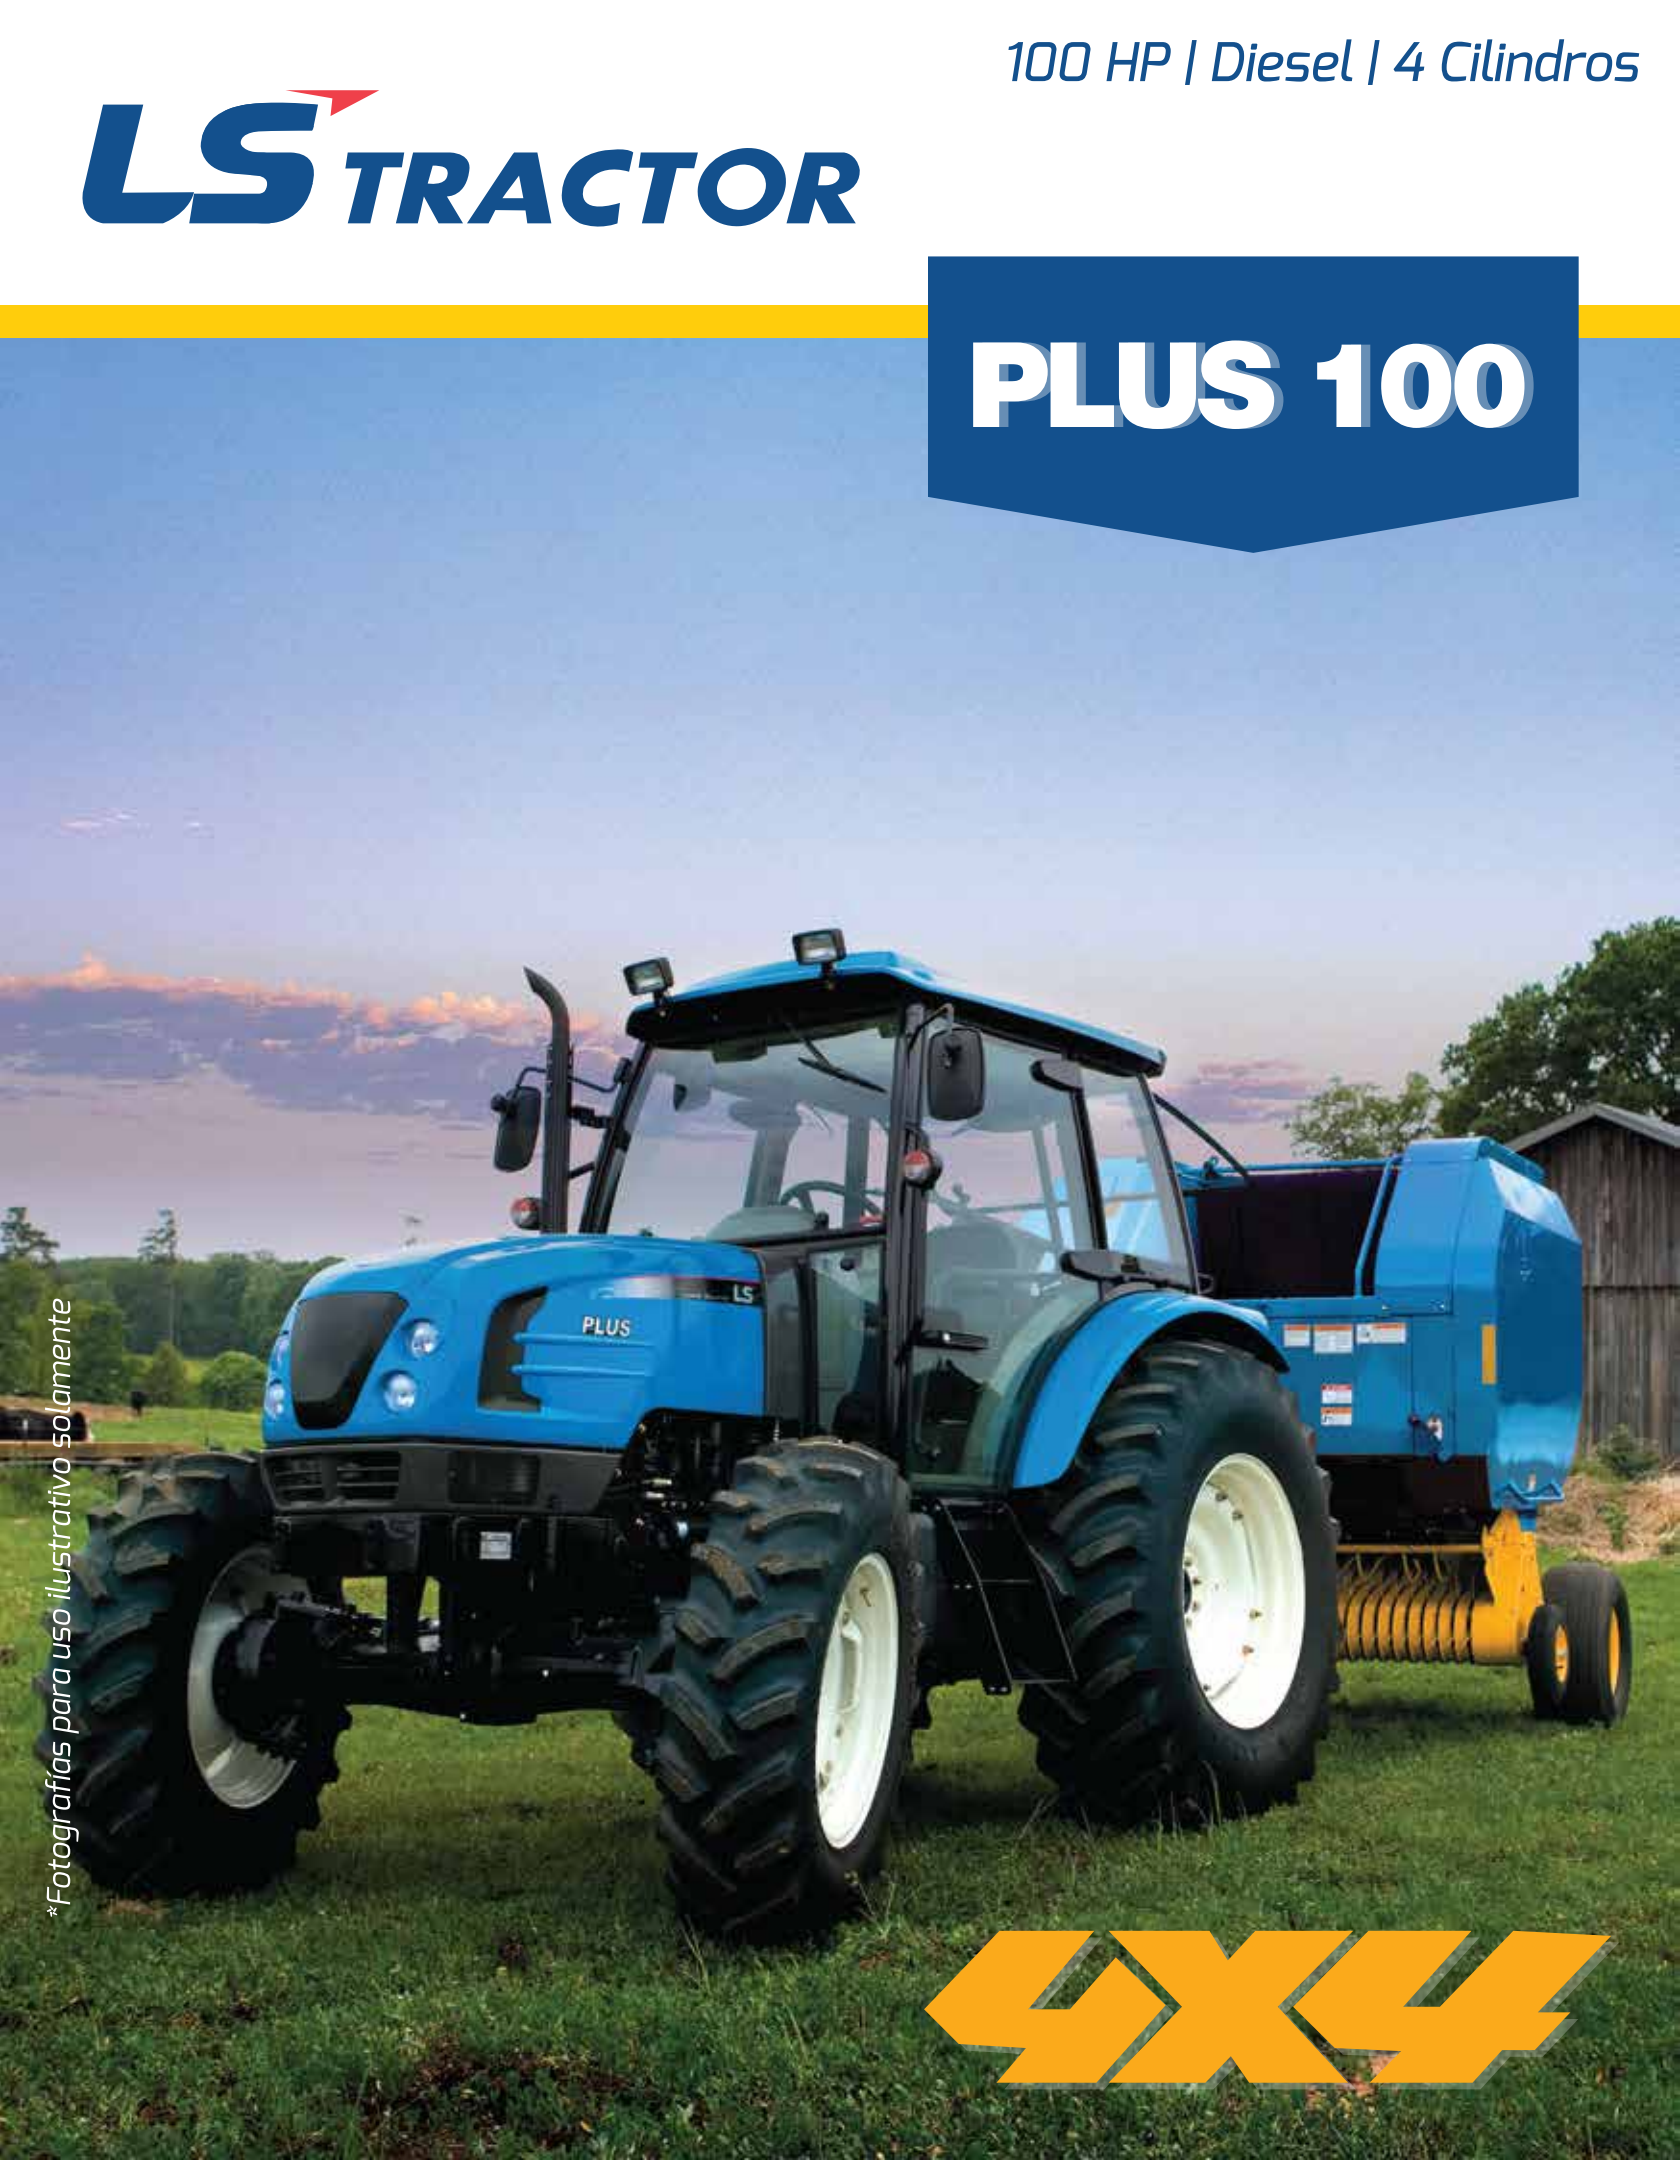

100 HP | Diesel | 4 Cilindros

LS TRACTOR

PLUS 100

*Fotografias para uso ilustrativo solamente

4X4

Especificaciones

MARCA	TRACTOR LS SERIES PLUS 100
MODELO:	Rops con Canopy LS PLUS 100
MOTOR:	IVECO (Diesel, 4 Cilindros)
Tipo:	4 Tiempos, Inyección Directa, Enfriado por Agua. Modelo (Tier 3)
Modelo:	FPT NEF
Potencia del motor:	97 HP
Potencia de PTO o TDF:	85 HP
Desplazamiento Total:	2300 rpm
Desplazamiento CC:	3200 cc Turbo Intercooler
Capacidad total del tanque de combustible:	26.4 galones (100lts.)
Alternador(A):	90 BOSCH
TRANSMISIÓN:	Synchro shuttle/sincronizada
Velocidad:	20 hacia el frente/20 en reversa
Con Power Shuttle Hi Low:	40 hacia el frente/28 en reversa
Frenos:	Multidiscos Húmedos
Dirección:	Hidrostático/Potencia Hidráulica
PTO O TOMA DE FUERZA TDF	
Tipo:	Independiente
Standard Velocidad :	(540/750/1000 rpm)
SISTEMA HIDRÁULICO	
Bomba para Auxiliar (lpm)	56
Bomba Hidráulica de Timón (lpm)	22,7
Flujo Total gpm	78,7
Eganche de tres puntos	Categoría II
Capacidad de Elevación	2806. kg
Sistemas de Control	Posición, Draft (eslabón superior)
DIMENSIONES	
Longitud Total (del bumper al conector)	3990 mm.
Ancho total con llantas	2019
Altura total hasta el Rop	2629
NEUMÁTICOS	Delanteros 12,4-24/Traseros 18,4-30
PESO TOTAL	3086 kg.

PLUS 100

PRODUCTIVIDAD, COMODIDAD Y ECONOMÍA

Tractores para uso en grandes fincas o contratistas comerciales, para trabajos que requieren mucha fuerza en tareas difíciles. La tarea de nuestros tractores utilitarios 4WD hacen mucho más que arar la tierra. Ya sea para carga pesada, traslado de pasto o cultivos, trabajos ganadero u operaciones comerciales, tenemos el tractor utilitario con la fuerza, funcionalidad y confort para realizar el trabajo.